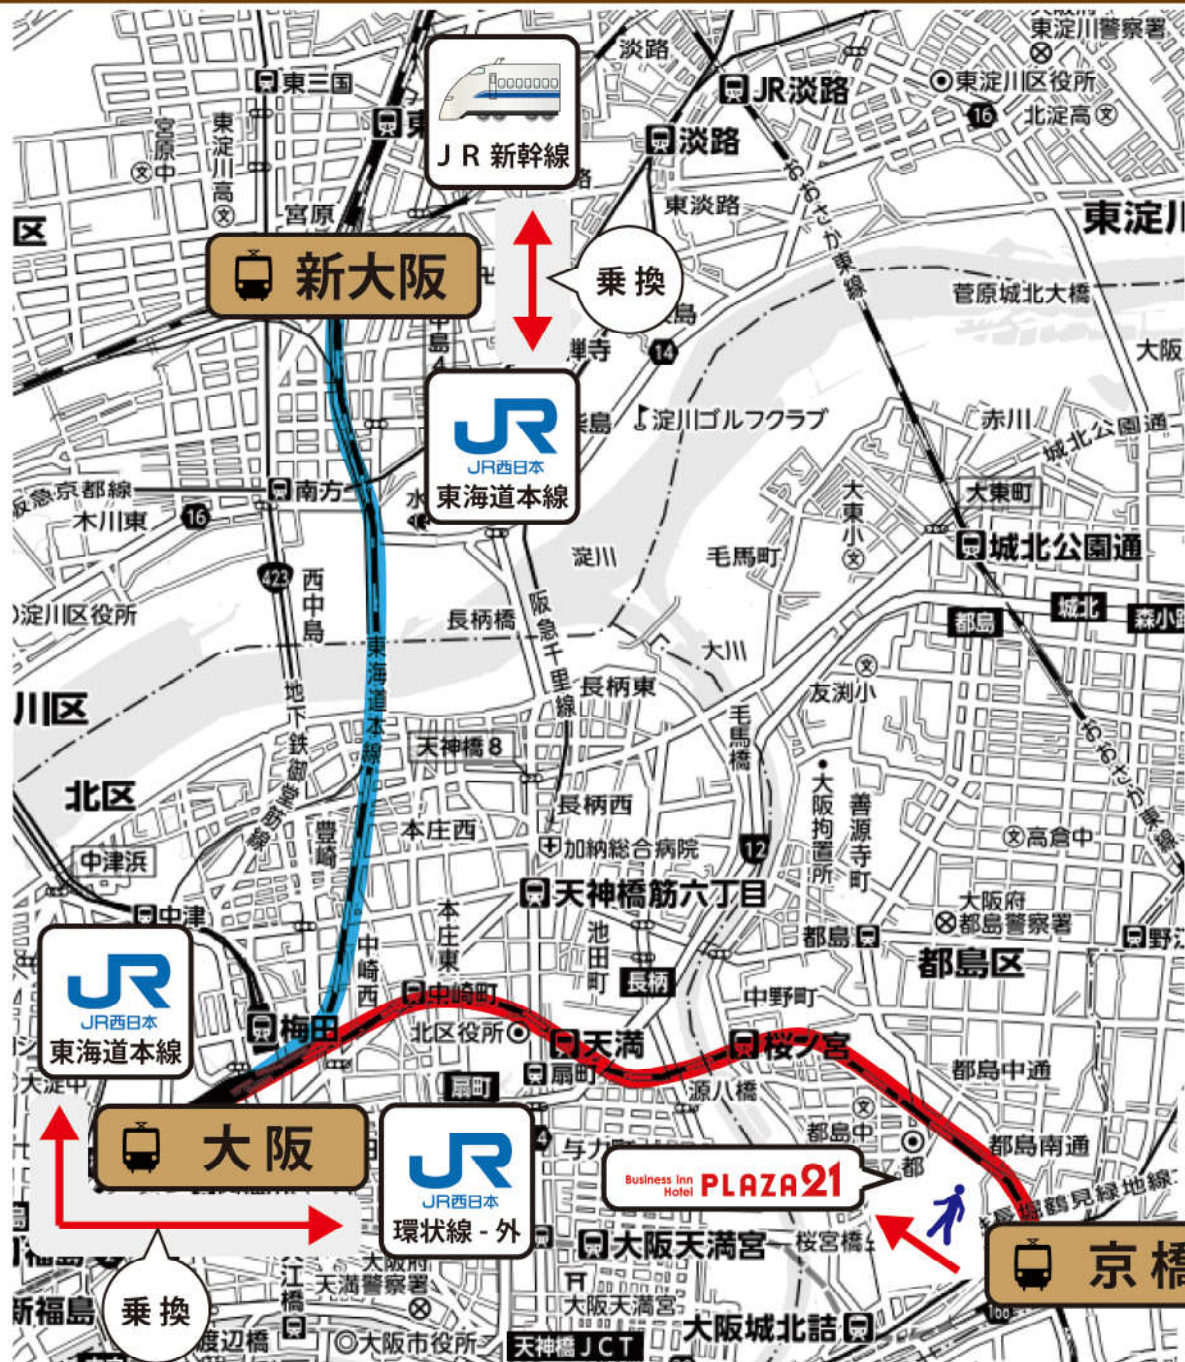

# アクセスマップ - 新幹線

## ◇ 新幹線をご利用のお客様 ◇

電車でのアクセス 所要時間：約35分

- 新大阪駅 : 乗換 5分
- ↓ 東海道本線 : 乗車 3分
- 大阪駅 : 乗換 5分
- ↓ 環状線 外回り : 乗車 6分
- 京橋駅
- ↓ 徒歩 : 徒歩 15分
- ビジネスイン・ホテルプラザ21

【運賃】新大阪～京橋：180円（2019年調）

タクシーでのアクセス 所要時間：約20分

- ・ 走行距離 : 約7km
- ・ 運賃 : 約2400円（2019年調）